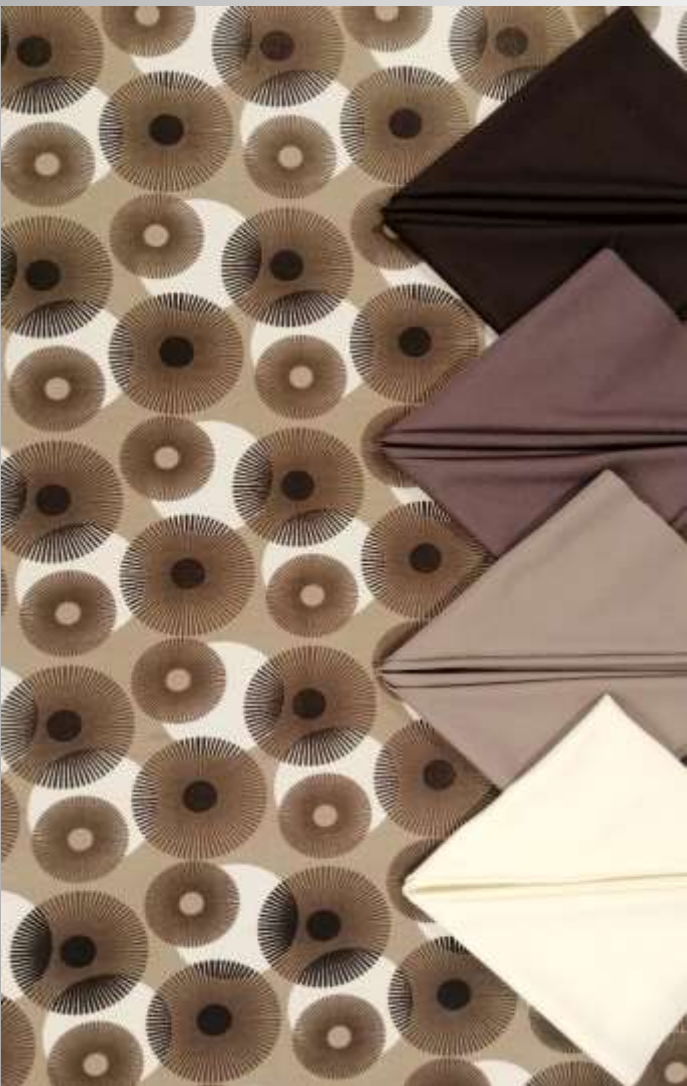

توجه: رنگ فیروزه ای دارای اختلاف قیمت می باشد.

طرح: ۳۰۱۴  
رنگ: فیروزه ای  
عرض: ۱۵۰ سانتیمتر

کرم سیر

سبز آبی

شیری

قهوه ای

توجه: رنگ فیروزه ای دارای اختلاف قیمت می باشد.

طرح: ۳۱۹۶  
رنگ: نسکافه ای  
عرض: ۱۵۰ سانتیمتر