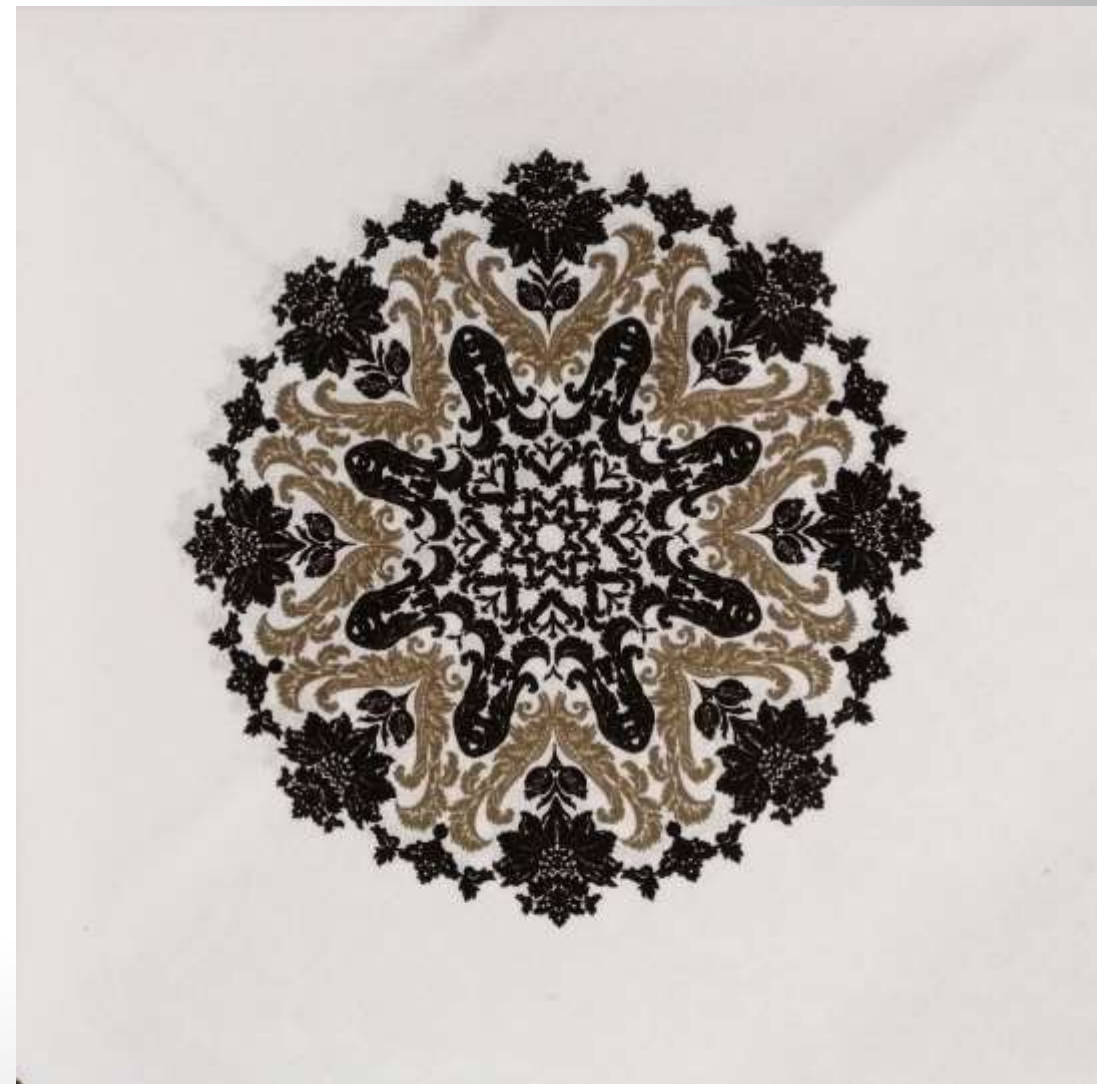

توجه: گل ترنج بصورت جفت قابی بفروش می رسد.
اندازه هر قاب گل ترنج ۷۵ سانت در ۷۵ سانت می باشد.

طرح: ترنج گل (۲۰۱۸)
رنگ: کرم قهوه ای
عرض: ۱۵۰ سانتیمتر