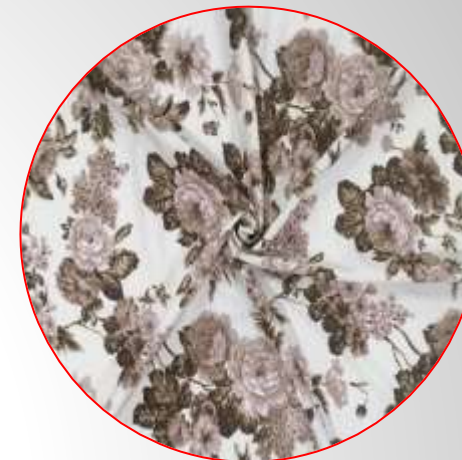

## رنگبندی طرح ۲۹۵۲

یاسی

قهوه ای زمینه کرم

قهوه ای زمینه شیری

فیروزه ای

آبی برگ طوسی

زرشکی

طرح: ۲۹۵۲  
رنگ: قهوه ای زمینه شیری  
عرض: ۱۵۰ سانتیمتر