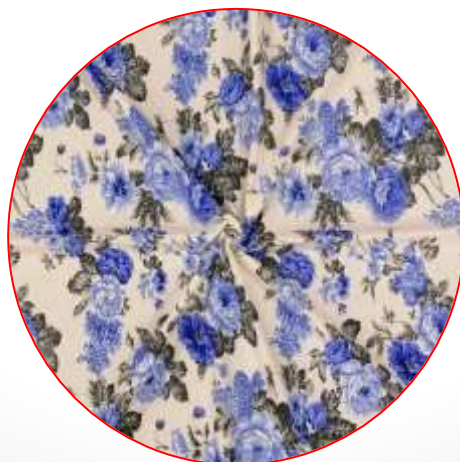

## رنگبندی طرح ۲۹۵۲

یاسی

قهوه ای زمینه کرم

قهوه ای زمینه شیری

فیروزه ای

آبی برگ طوسی

زرشکی

طرح: ۲۹۵۲  
رنگ: قهوه ای زمینه شیری  
عرض: ۱۵۰ سانتیمتر