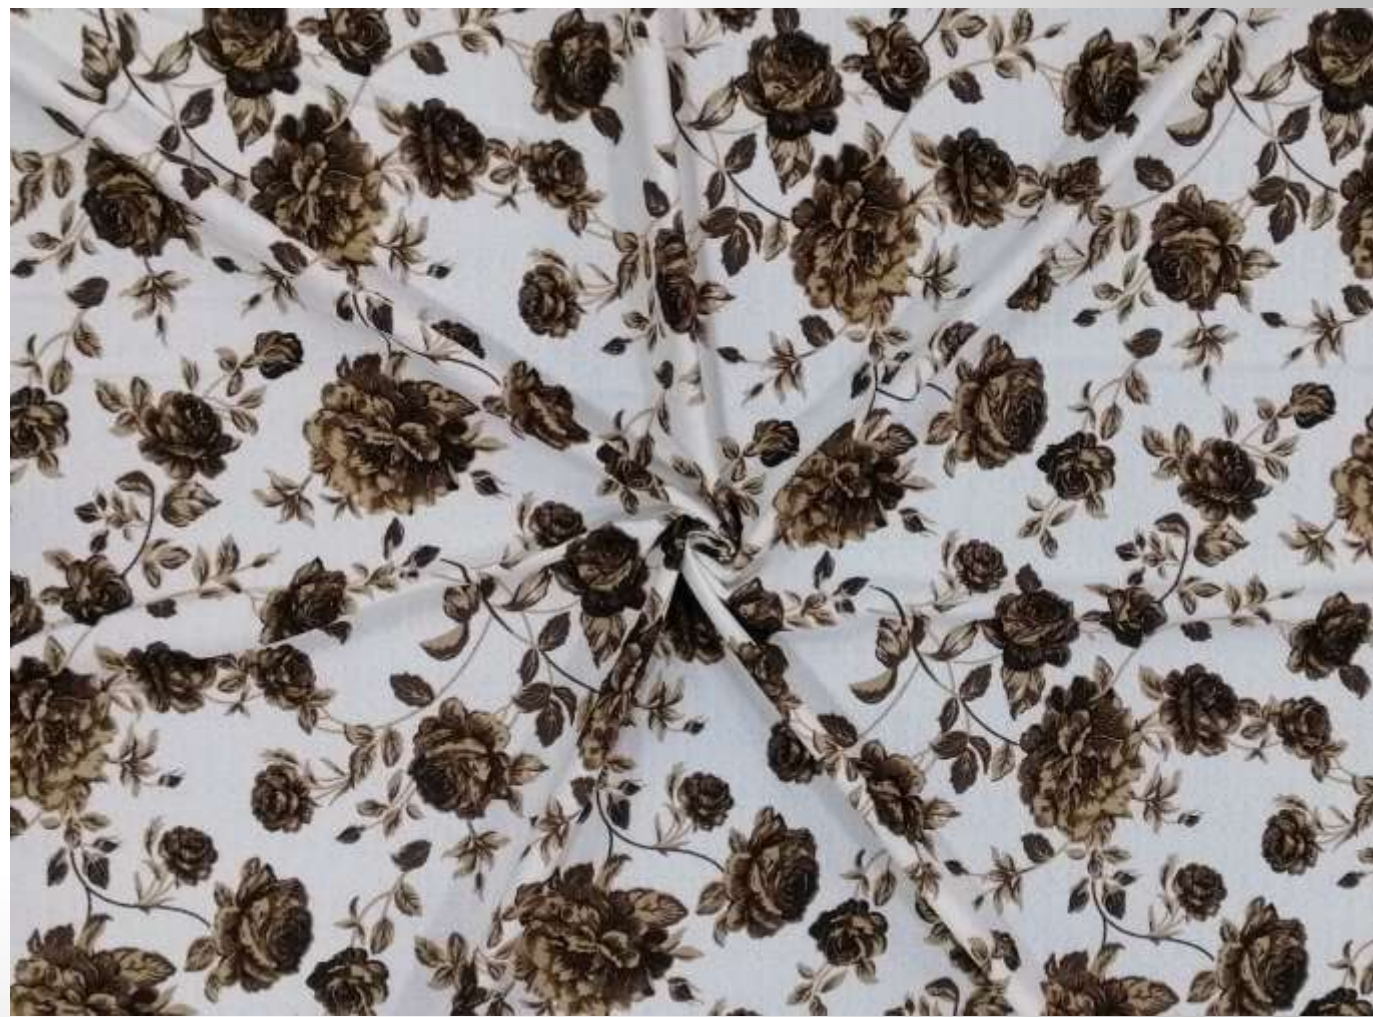

توجه: رنگ فیروزه ای دارای اختلاف قیمت می باشد.

طرح: ۳۰۱۴  
رنگ: فیروزه ای  
عرض: ۱۵۰ سانتیمتر

کرم سیر

سبز آبی

شیری

قهوه ای

توجه: رنگ فیروزه ای دارای اختلاف قیمت می باشد.

طرح: ۳۱۹۶  
رنگ: نسکافه ای  
عرض: ۱۵۰ سانتیمتر

طرح: ۹۶۱۴۷  
رنگ: قهوه ای برگ قهوه ای  
عرض: ۱۵۰ سانتیمتر

قهوه ای

گردویی

نسکافه ای

شیری

طرح: پلنگی ۲۳۴۴  
رنگ: زیتونی  
عرض: ۱۵۰ سانتیمتر

**توجه:**

**• رنگ دیده شده توسط شما با رنگ واقعی مقداری اختلاف دارد.**