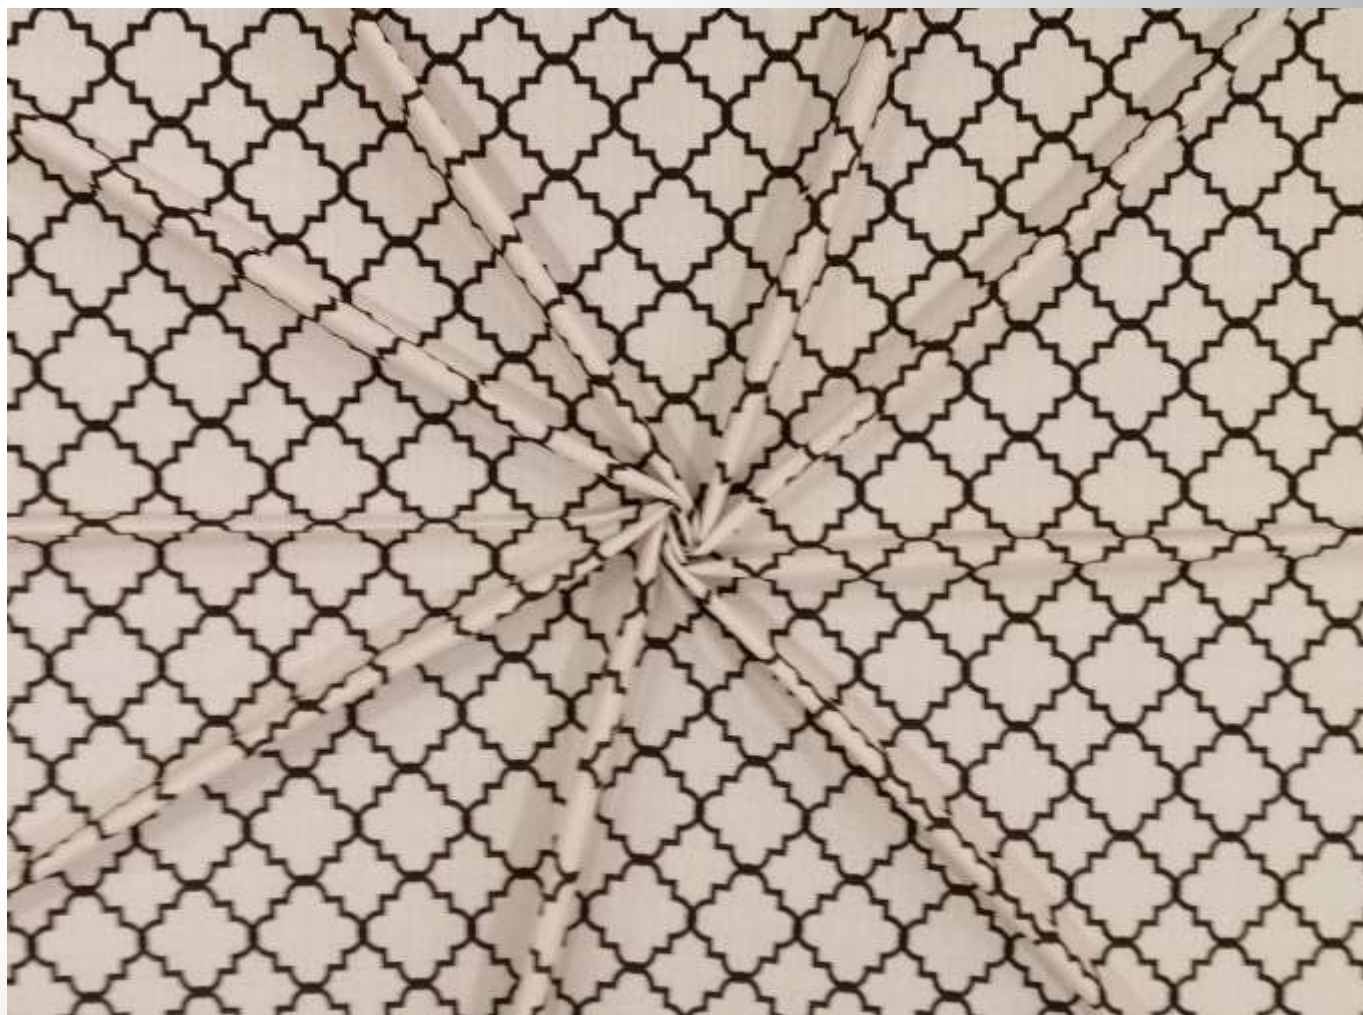

# مشخصات محصول:

- عرض : ۱۵۰ سانتیمتر
- وزن : ۳۰۰ گرم در متر طول
- رنگ ثابت
- قابل شستشو با ماشین لباسشویی
- مناسب انواع کاورمبل و پرده
- توجه: رنگ دیده شده توسط شما، ۱۰ درصد با رنگ واقعی اختلاف دارد.

لطفا گوشی خود را در حالت افقی قرار دهید

طرح: مدیاموند (۲۰۲۰)  
رنگ: قهوه ای  
عرض: ۱۵۰ سانتیمتر

قهوه ای

آجری

توجه: طرح دیاموند دارای اختلاف قیمت می باشد.