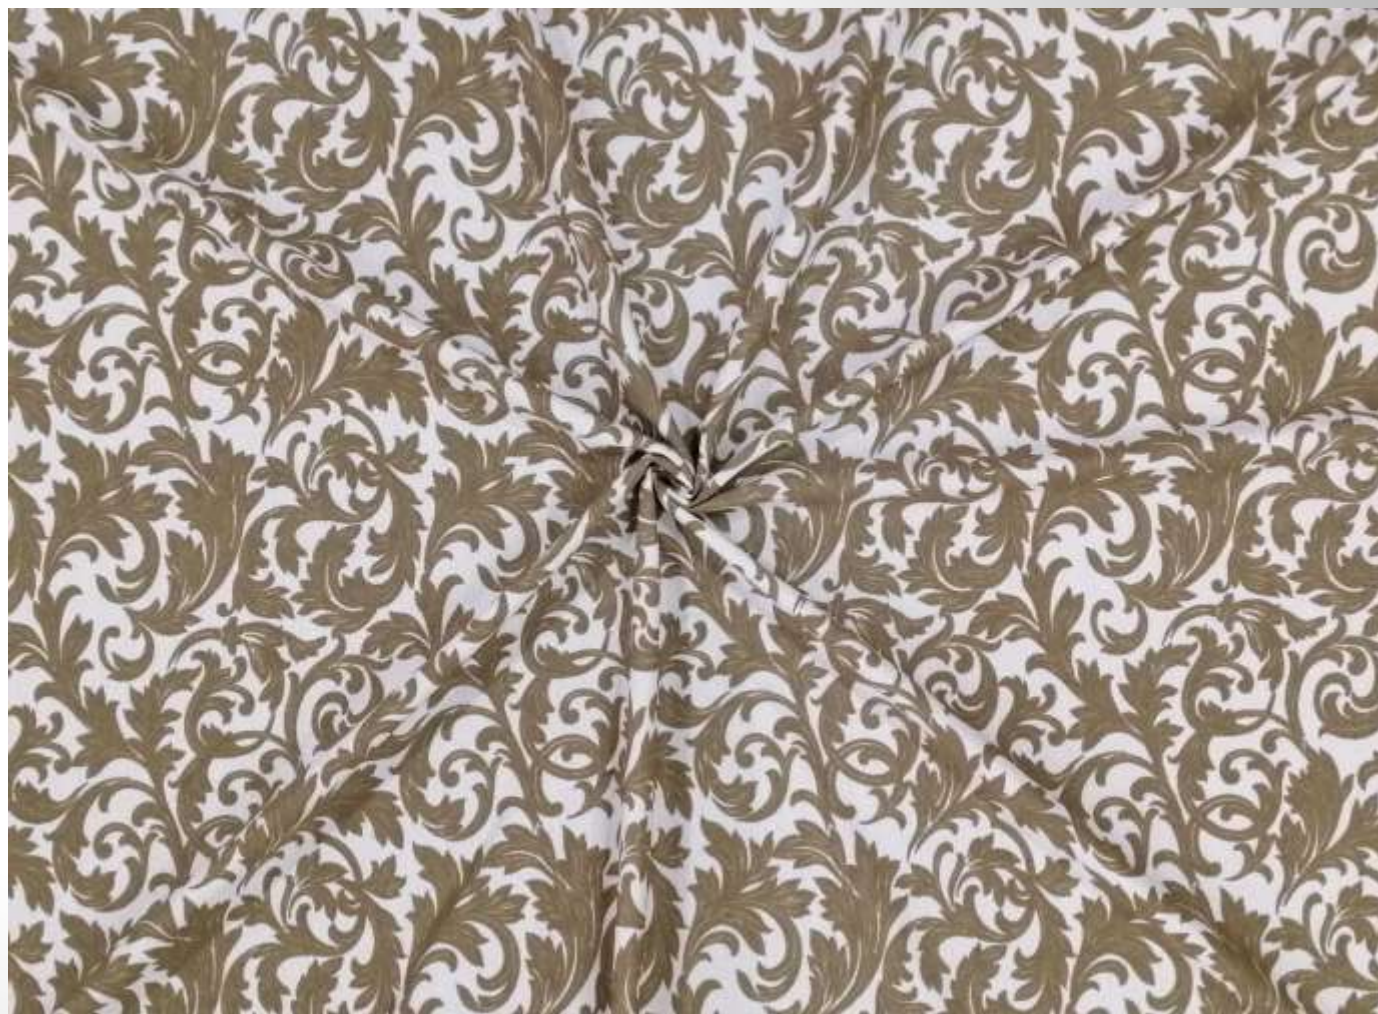

# مشخصات محصول:

- عرض : ۱۵۰ سانتیمتر
- وزن : ۳۰۰ گرم در متر طول
- رنگ ثابت
- قابل شستشو با ماشین لباسشویی
- مناسب انواع کاورمبل و پرده
- توجه: رنگ دیده شده توسط شما، ۱۰ درصد با رنگ واقعی اختلاف دارد.

لطفا گوشی خود را در حالت افقی قرار دهید

## رنگبندی طرح مینیاتور

کرم روشن

کرم سیر

قهوه ای

طرح: مینیاتور (۲۰۱۹)  
رنگ: قهوه ای ۰۱  
عرض: ۱۵۰ سانتیمتر

قهوه ای

شیری

توجه: طرح مینیاتور دارای اختلاف قیمت می باشد.

طرح: مینیاتور (۲۰۱۹)  
رنگ: کرم سیر ۰۲  
عرض: ۱۵۰ سانتیمتر

نسکافه ای

شیری

کرم سیر

توجه: طرح مینیاتور دارای اختلاف قیمت می باشد.

طرح: مینیاتور (۲۰۱۹)  
رنگ: کرم روشن ۰۳  
عرض: ۱۵۰ سانتیمتر

کرم روشن

شیری