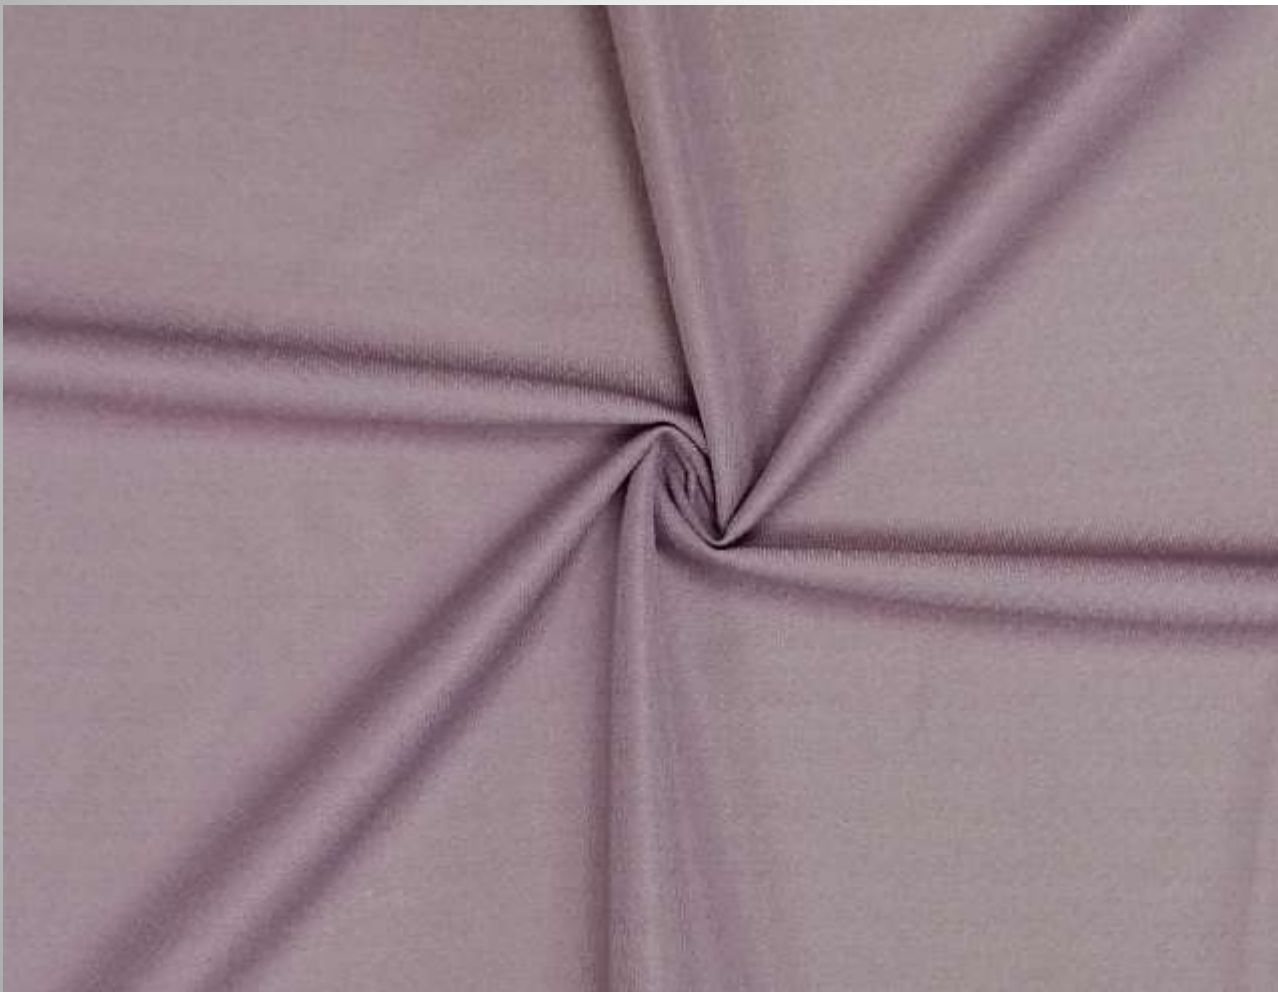

طرح: کرپ ساده
رنگ: سبزآبی (بنتونی ویژه)
عرض: ۲ متر

* رنگ سبزآبی اختلاف قیمت دارد

طرح: کرپ ساده
رنگ: سرمه ای
عرض: ۲ متر

طرح: کرپ ساده
رنگ: آبی رویال
عرض: ۲ متر

طرح: کرپ ساده
رنگ: آبی نفتی
عرض: ۲ متر

طرح: کرپ ساده
رنگ: طوسی روشن
عرض: ۲ متر

طرح: کرپ ساده
رنگ: مدادی
عرض: ۲ متر

طرح: کرپ ساده
رنگ: بادمجانی
عرض: ۲ متر

طرح: کرپ ساده
رنگ: ارغوانی
عرض: ۲ متر

طرح: کرپ ساده
رنگ: لاکه
عرض: ۲ متر

طرح: کرپ ساده
رنگ: زرشکی
عرض: ۲ متر

طرح: کرپ ساده
رنگ: قرمز
عرض: ۲ متر

طرح: کرپ ساده
رنگ: گلبهی تیره
عرض: ۲ متر

طرح: کرپ ساده
رنگ: گلبهی روشن
عرض: ۲ متر

طرح: کرپ ساده
رنگ: قهوه ای
عرض: ۲ متر

طرح: کرپ ساده
رنگ: گردویی
عرض: ۲ متر

طرح: کرپ ساده
رنگ: نسکافه ای
عرض: ۲ متر

طرح: کرپ ساده
رنگ: شکلاتی
عرض: ۲ متر