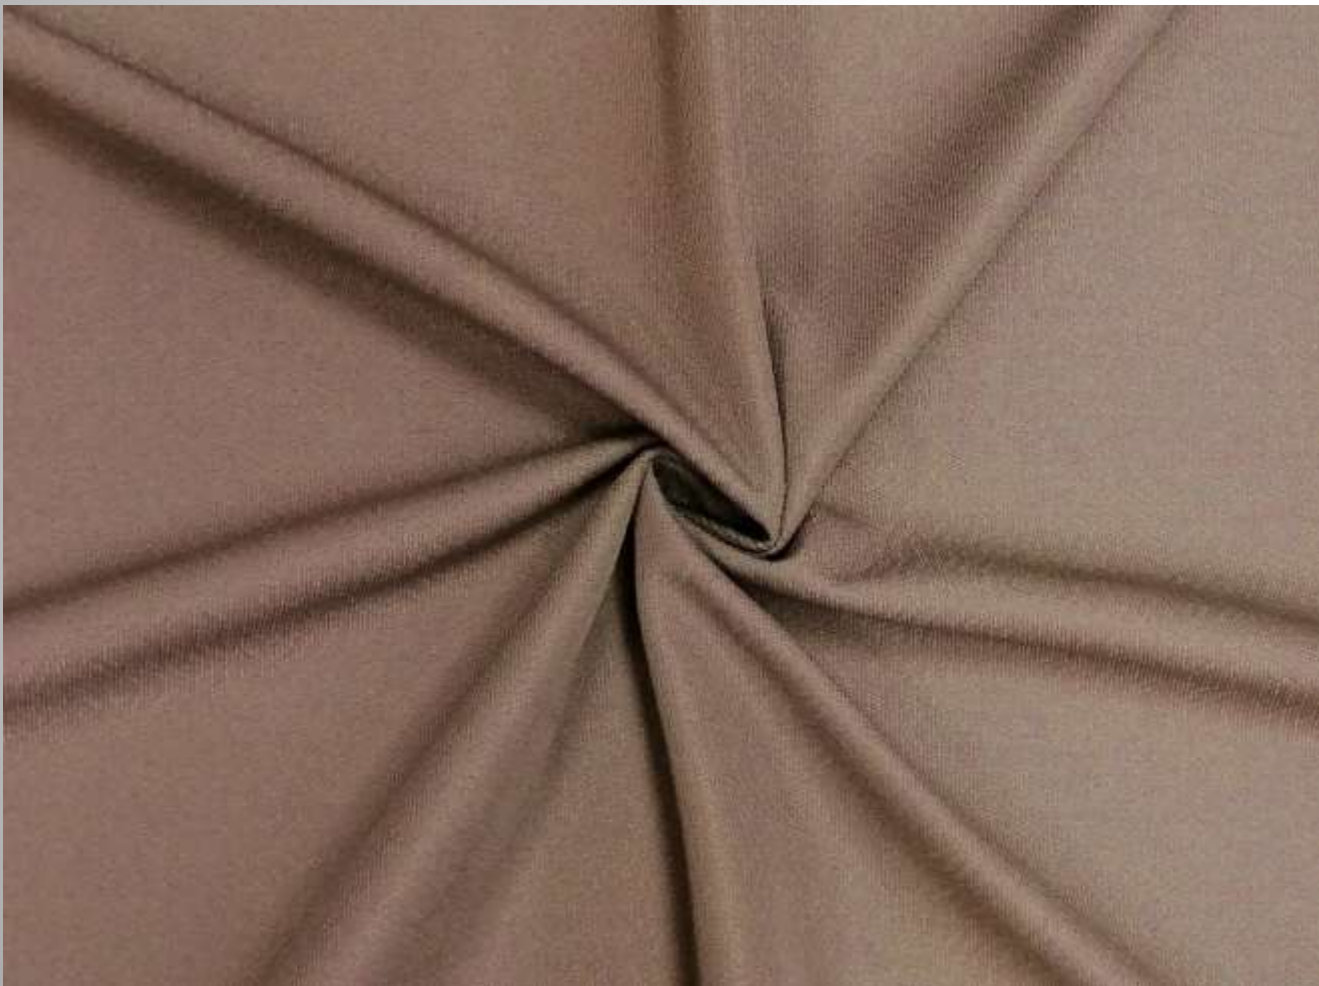

طرح: کرپ ساده
رنگ: سبزآبی (بنتونی ویژه)
عرض: ۲ متر

* رنگ سبزآبی اختلاف قیمت دارد

طرح: کرپ ساده
رنگ: سرمه ای
عرض: ۲ متر

طرح: کرپ ساده
رنگ: آبی رویال
عرض: ۲ متر

طرح: کرپ ساده
رنگ: آبی نفتی
عرض: ۲ متر

طرح: کرپ ساده
رنگ: طوسی روشن
عرض: ۲ متر

طرح: کرپ ساده
رنگ: گلبهی تیره
عرض: ۲ متر

طرح: کرپ ساده
رنگ: گلبهی روشن
عرض: ۲ متر

طرح: کرپ ساده
رنگ: قهوه ای
عرض: ۲ متر

طرح: کرپ ساده
رنگ: گردویی
عرض: ۲ متر

طرح: کرپ ساده
رنگ: نسکافه ای
عرض: ۲ متر

طرح: کرپ ساده
رنگ: شکلاتی
عرض: ۲ متر

طرح: کرپ ساده
رنگ: مسی
عرض: ۲ متر

طرح: کرپ ساده
رنگ: سرکه ای
عرض: ۲ متر

طرح: کرپ ساده
رنگ: کرم سیر
عرض: ۲ متر

طرح: کرپ ساده
رنگ: آجری
عرض: ۲ متر

طرح: کرپ ساده
رنگ: کرم روشن
عرض: ۲ متر

طرح: کرپ ساده
رنگ: شیری
عرض: ۲ متر