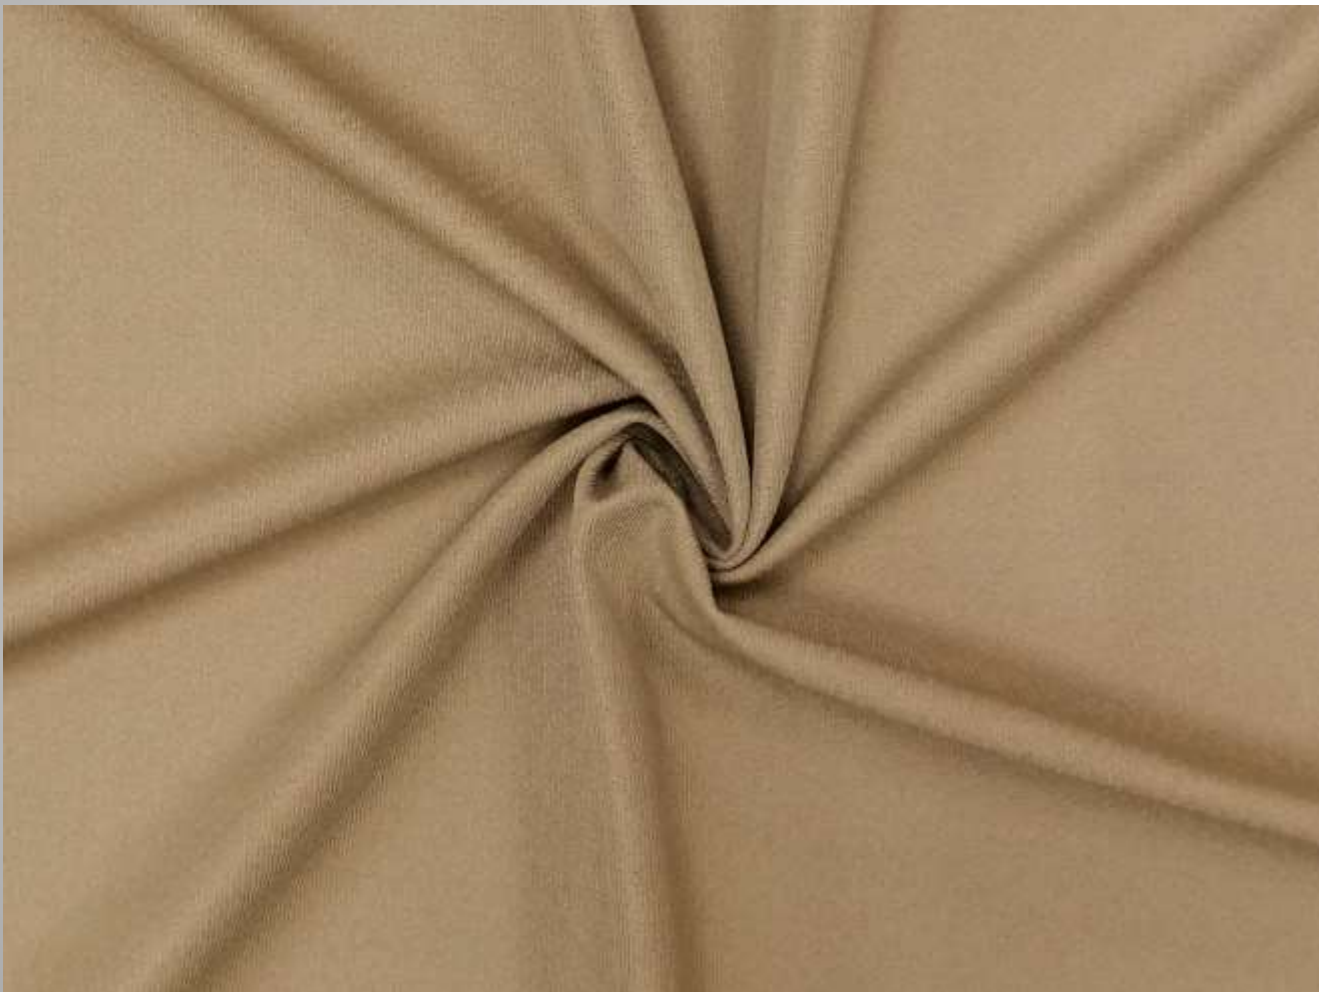

طرح: کرپ ساده
رنگ: مسی
عرض: ۲ متر

طرح: کرپ ساده
رنگ: سرکه ای
عرض: ۲ متر

طرح: کرپ ساده
رنگ: کرم سیر
عرض: ۲ متر

طرح: کرپ ساده
رنگ: آجری
عرض: ۲ متر

طرح: کرپ ساده
رنگ: کرم روشن
عرض: ۲ متر

طرح: کرپ ساده
رنگ: شیری
عرض: ۲ متر