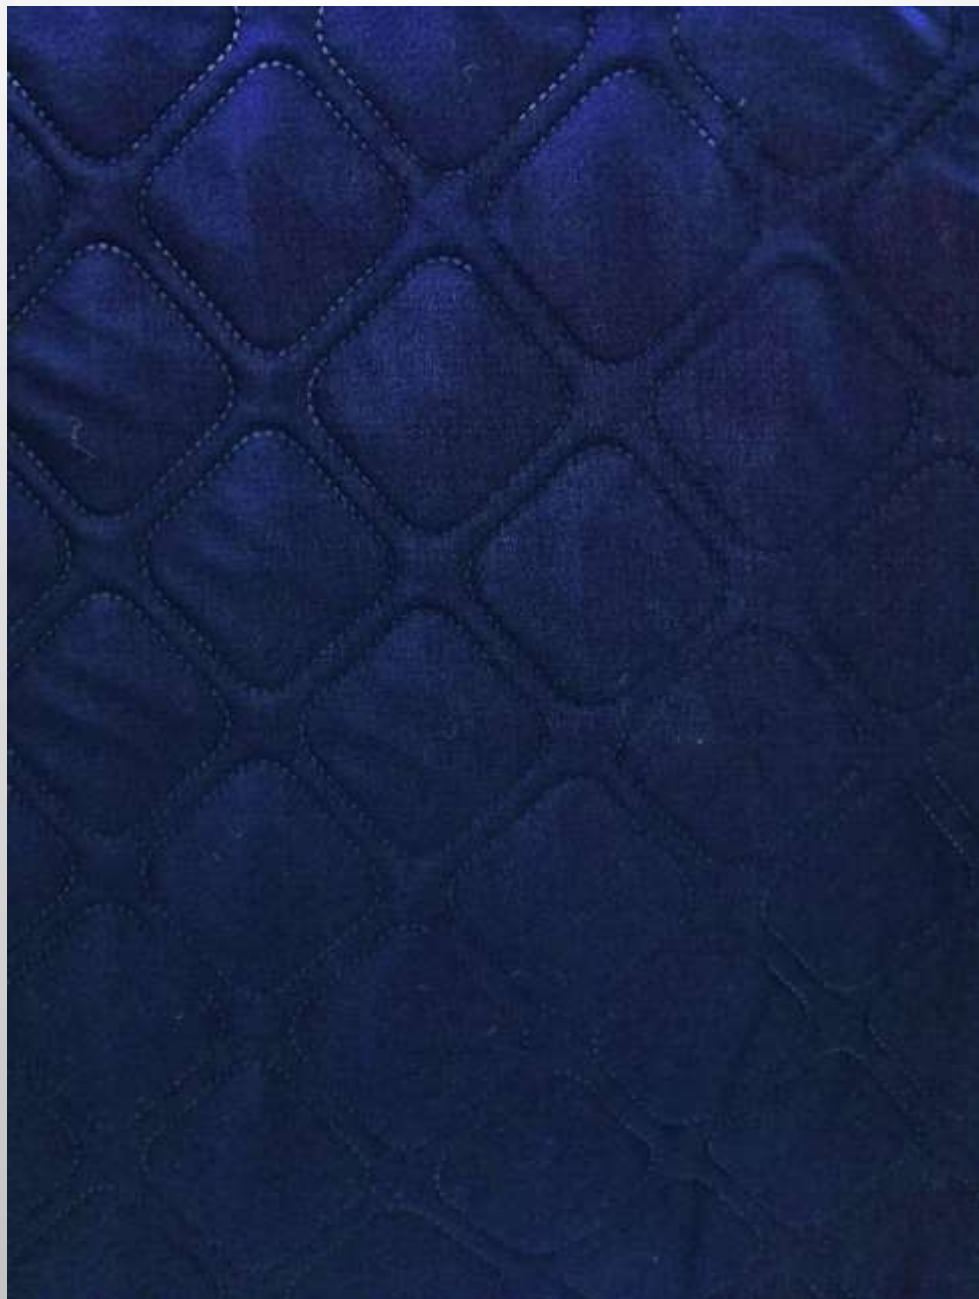

طرح: ساده
نوع: مات
رنگ: سرمه ای
عرض: ۱۴۰