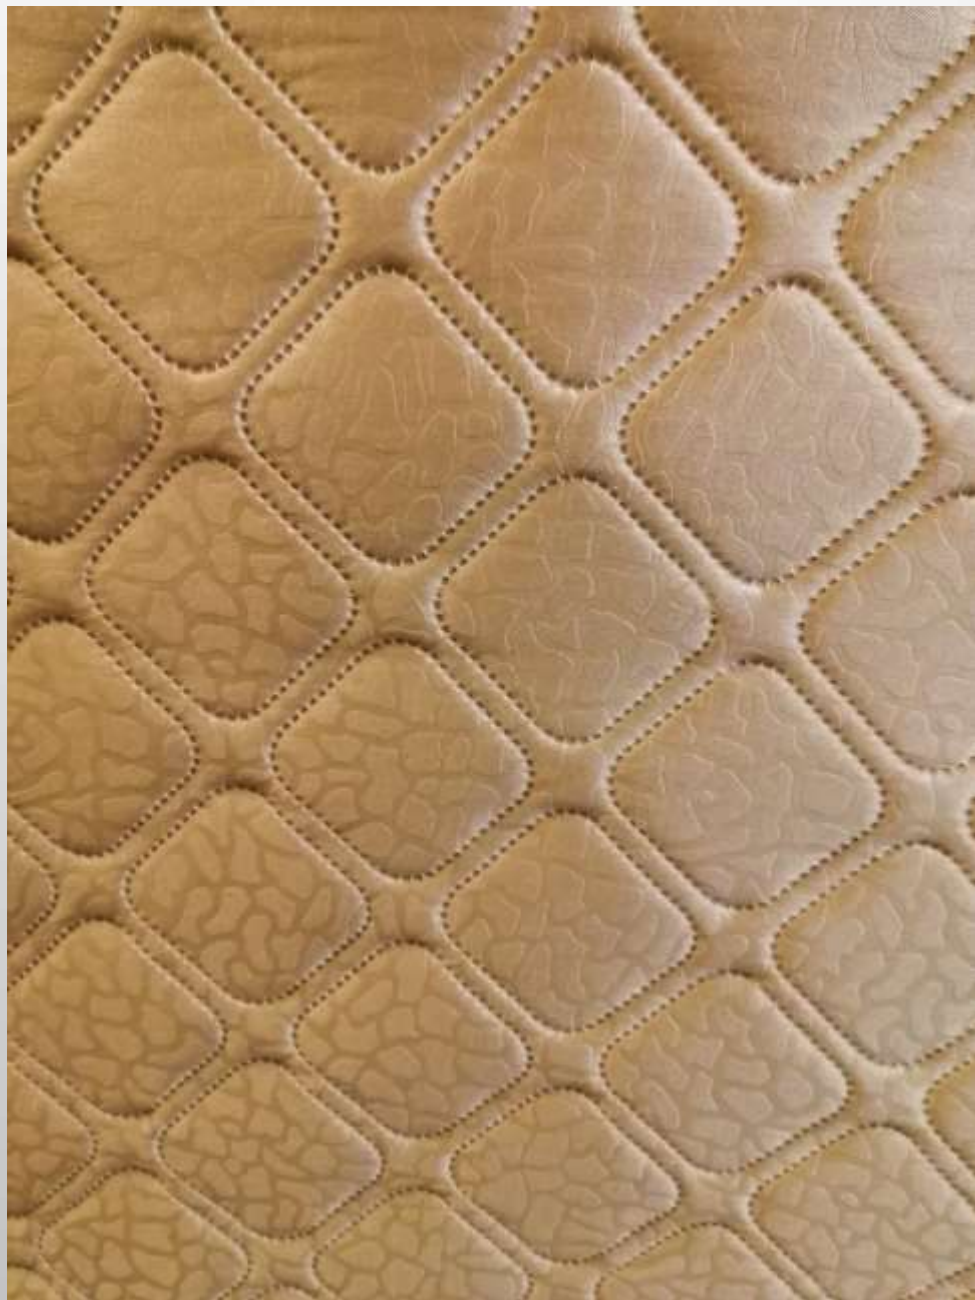

طرح: سنگی
نوع: براق
رنگ: کرم سیر
عرض: ۱۴۰