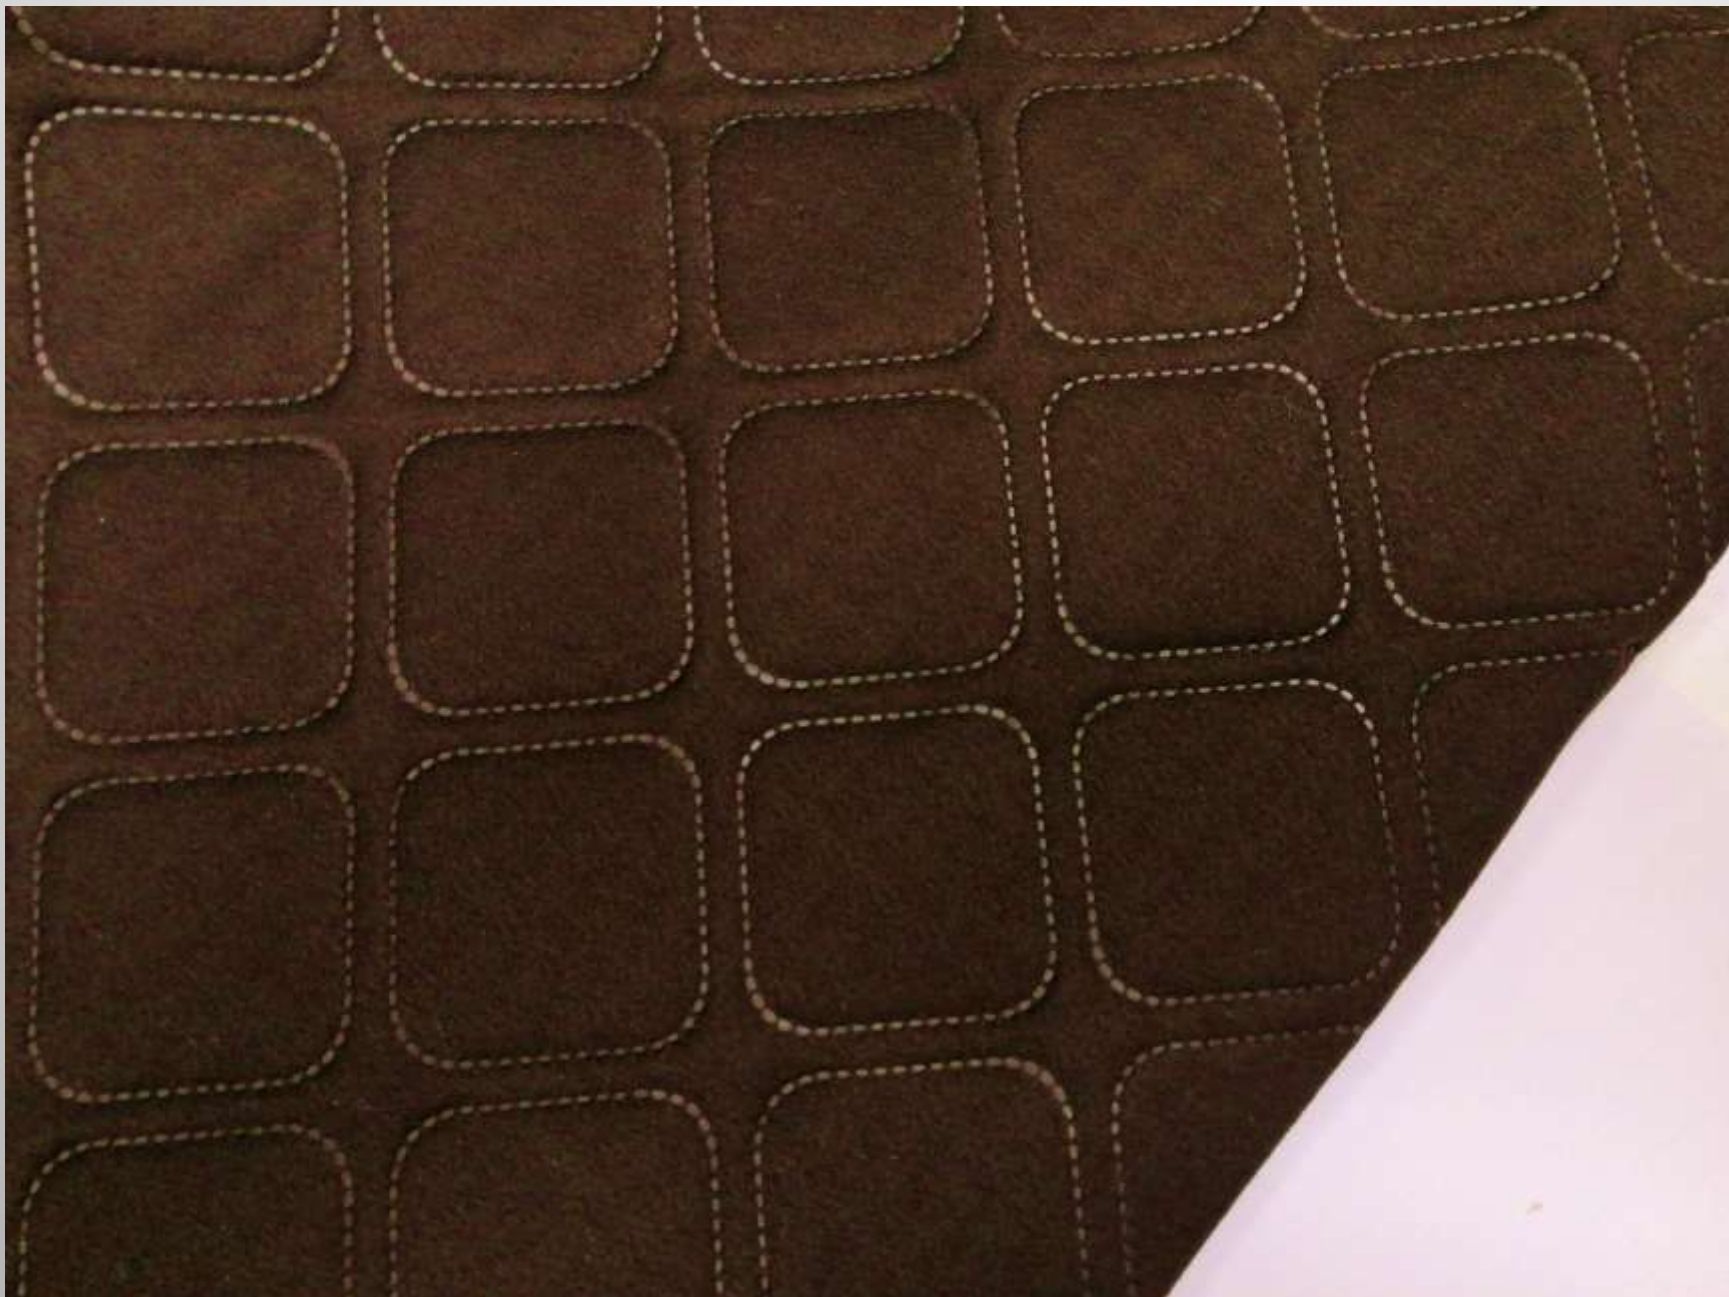

طرح: ساده
نوع: مات
رنگ: قهوه ای
عرض: ۱۴۰