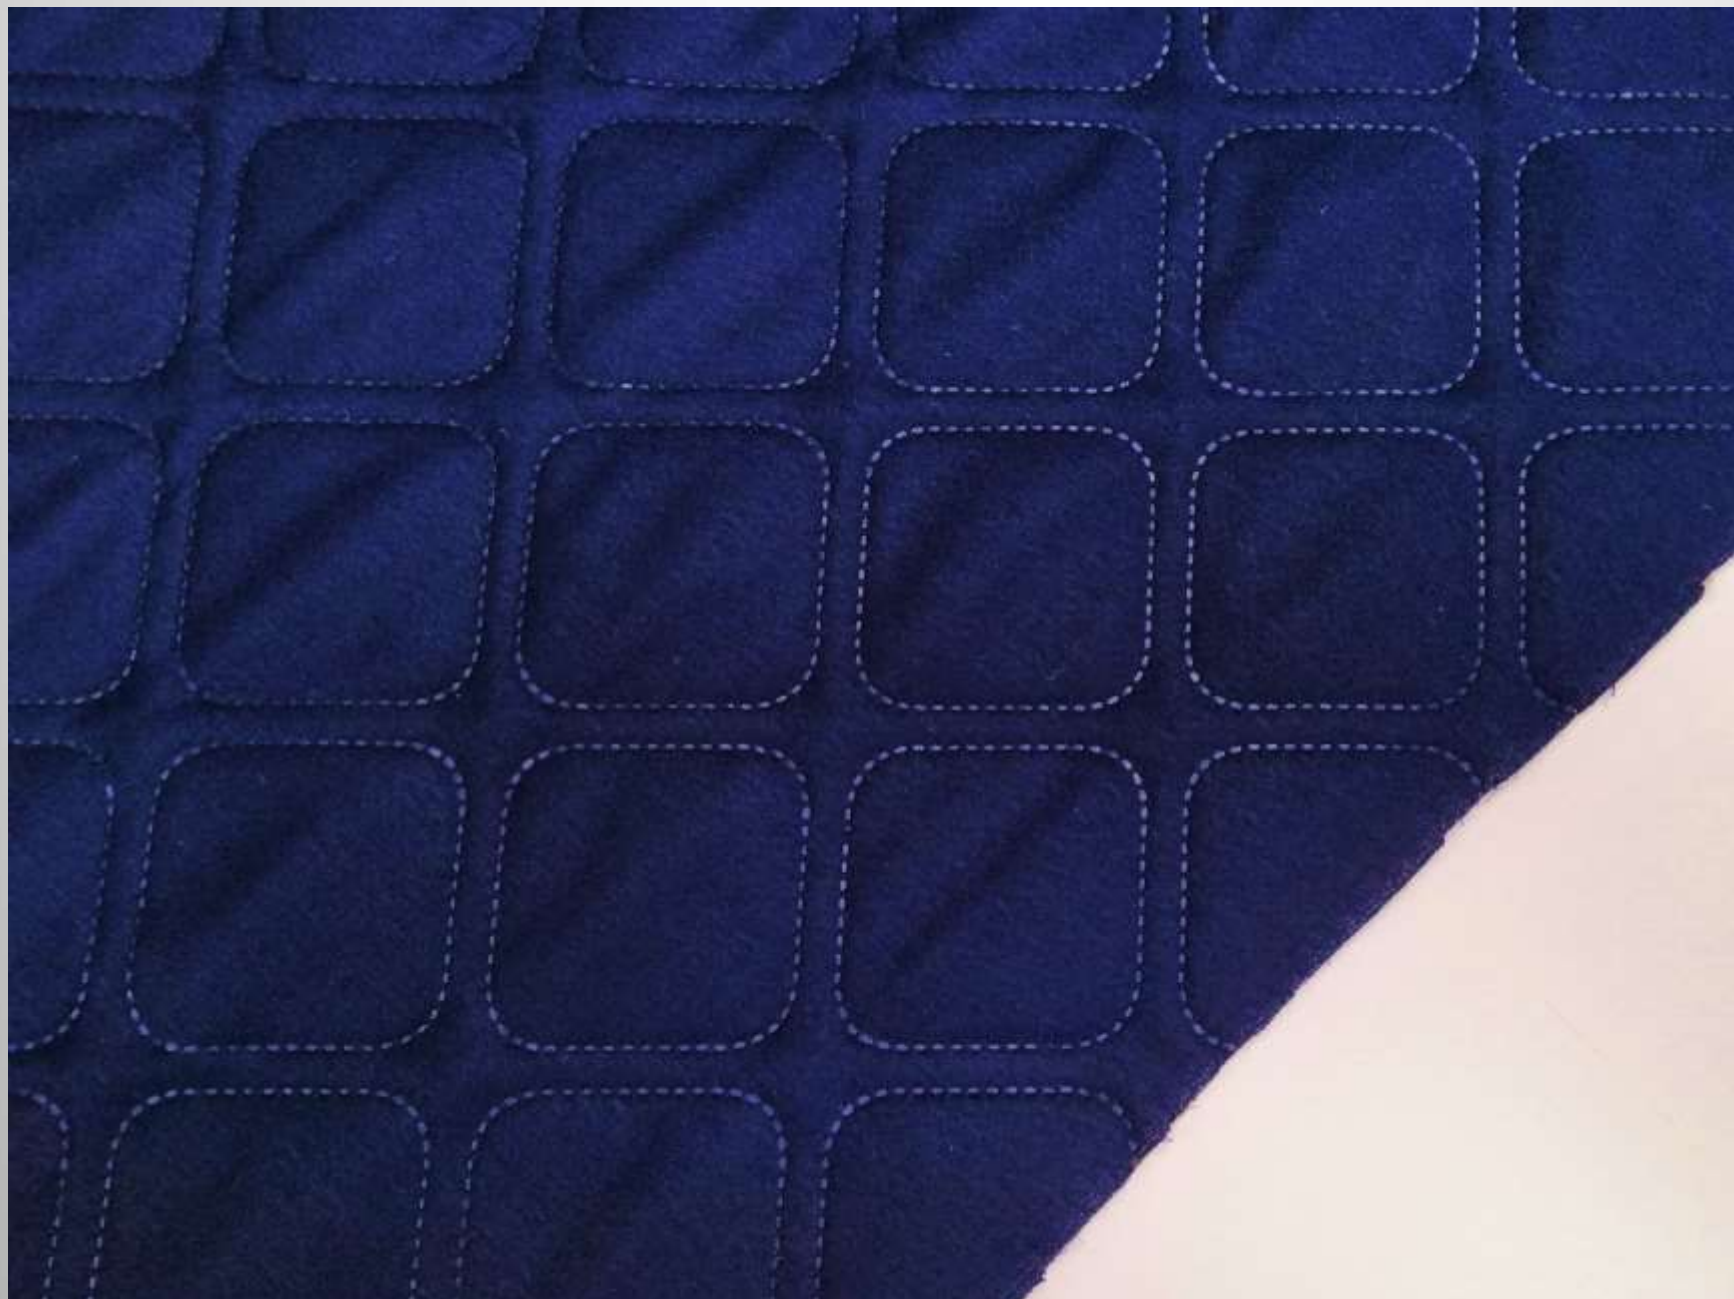

طرح: ساده
نوع: مات
رنگ: خاکستری
عرض: ۱۴۰

طرح: ساده
نوع: مات
رنگ: آبی نفتی
عرض: ۱۴۰

طرح: ساده
نوع: مات
رنگ: آبی نفتی
عرض: ۱۴۰

طرح: ساده
نوع: مات
رنگ: سرمه ای
عرض: ۱۴۰

طرح: ساده
نوع: مات
رنگ: سرمه ای
عرض: ۱۴۰