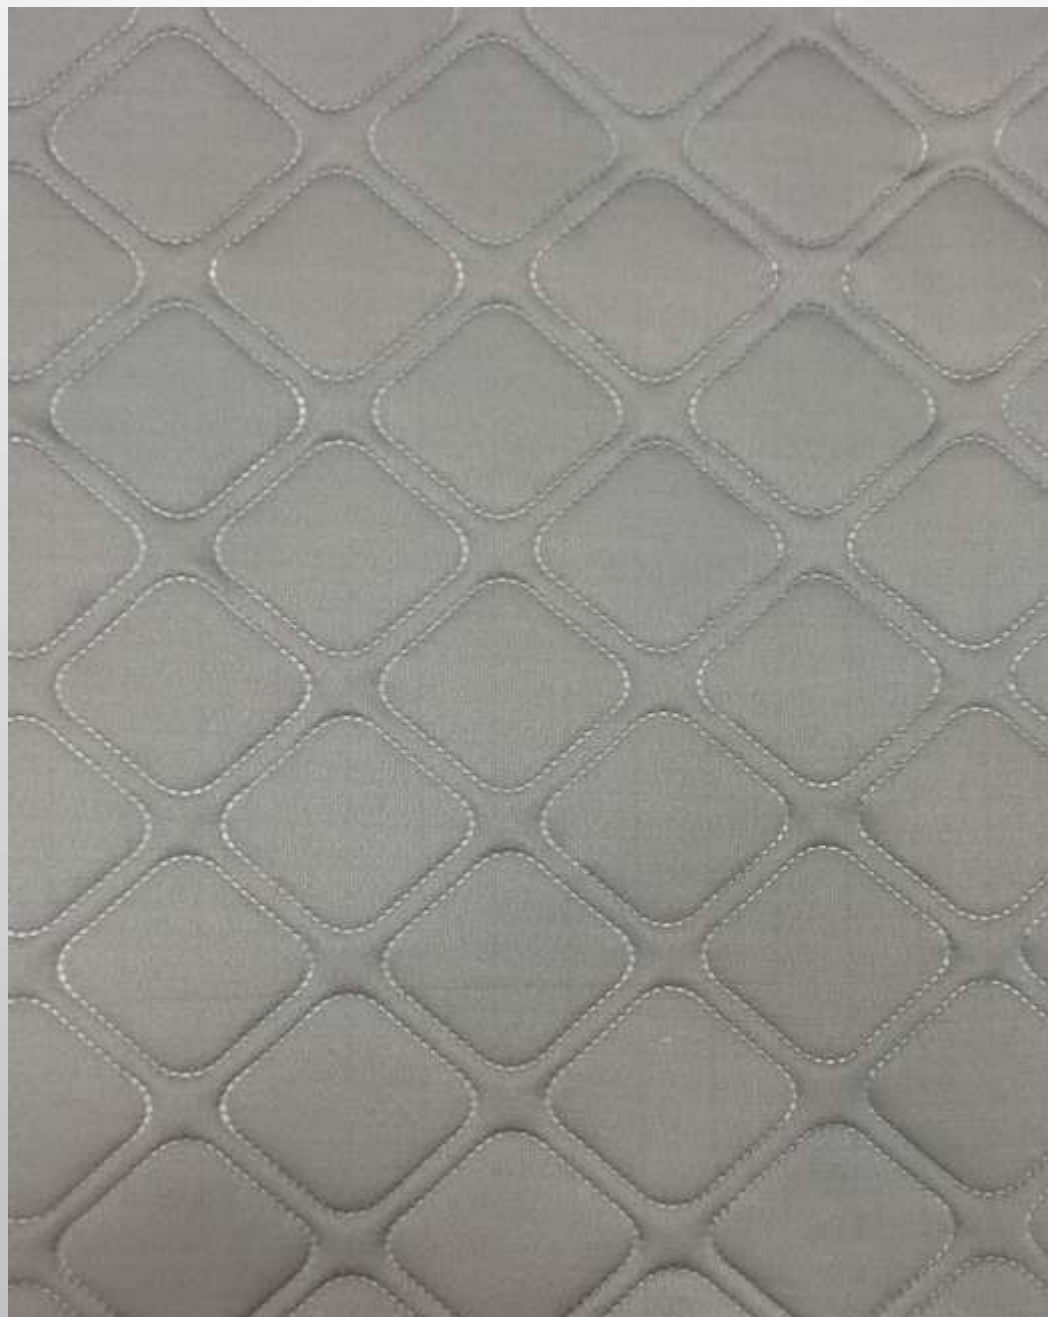

طرح: ساده
نوع: مات
رنگ: خاکستری
عرض: ۱۴۰